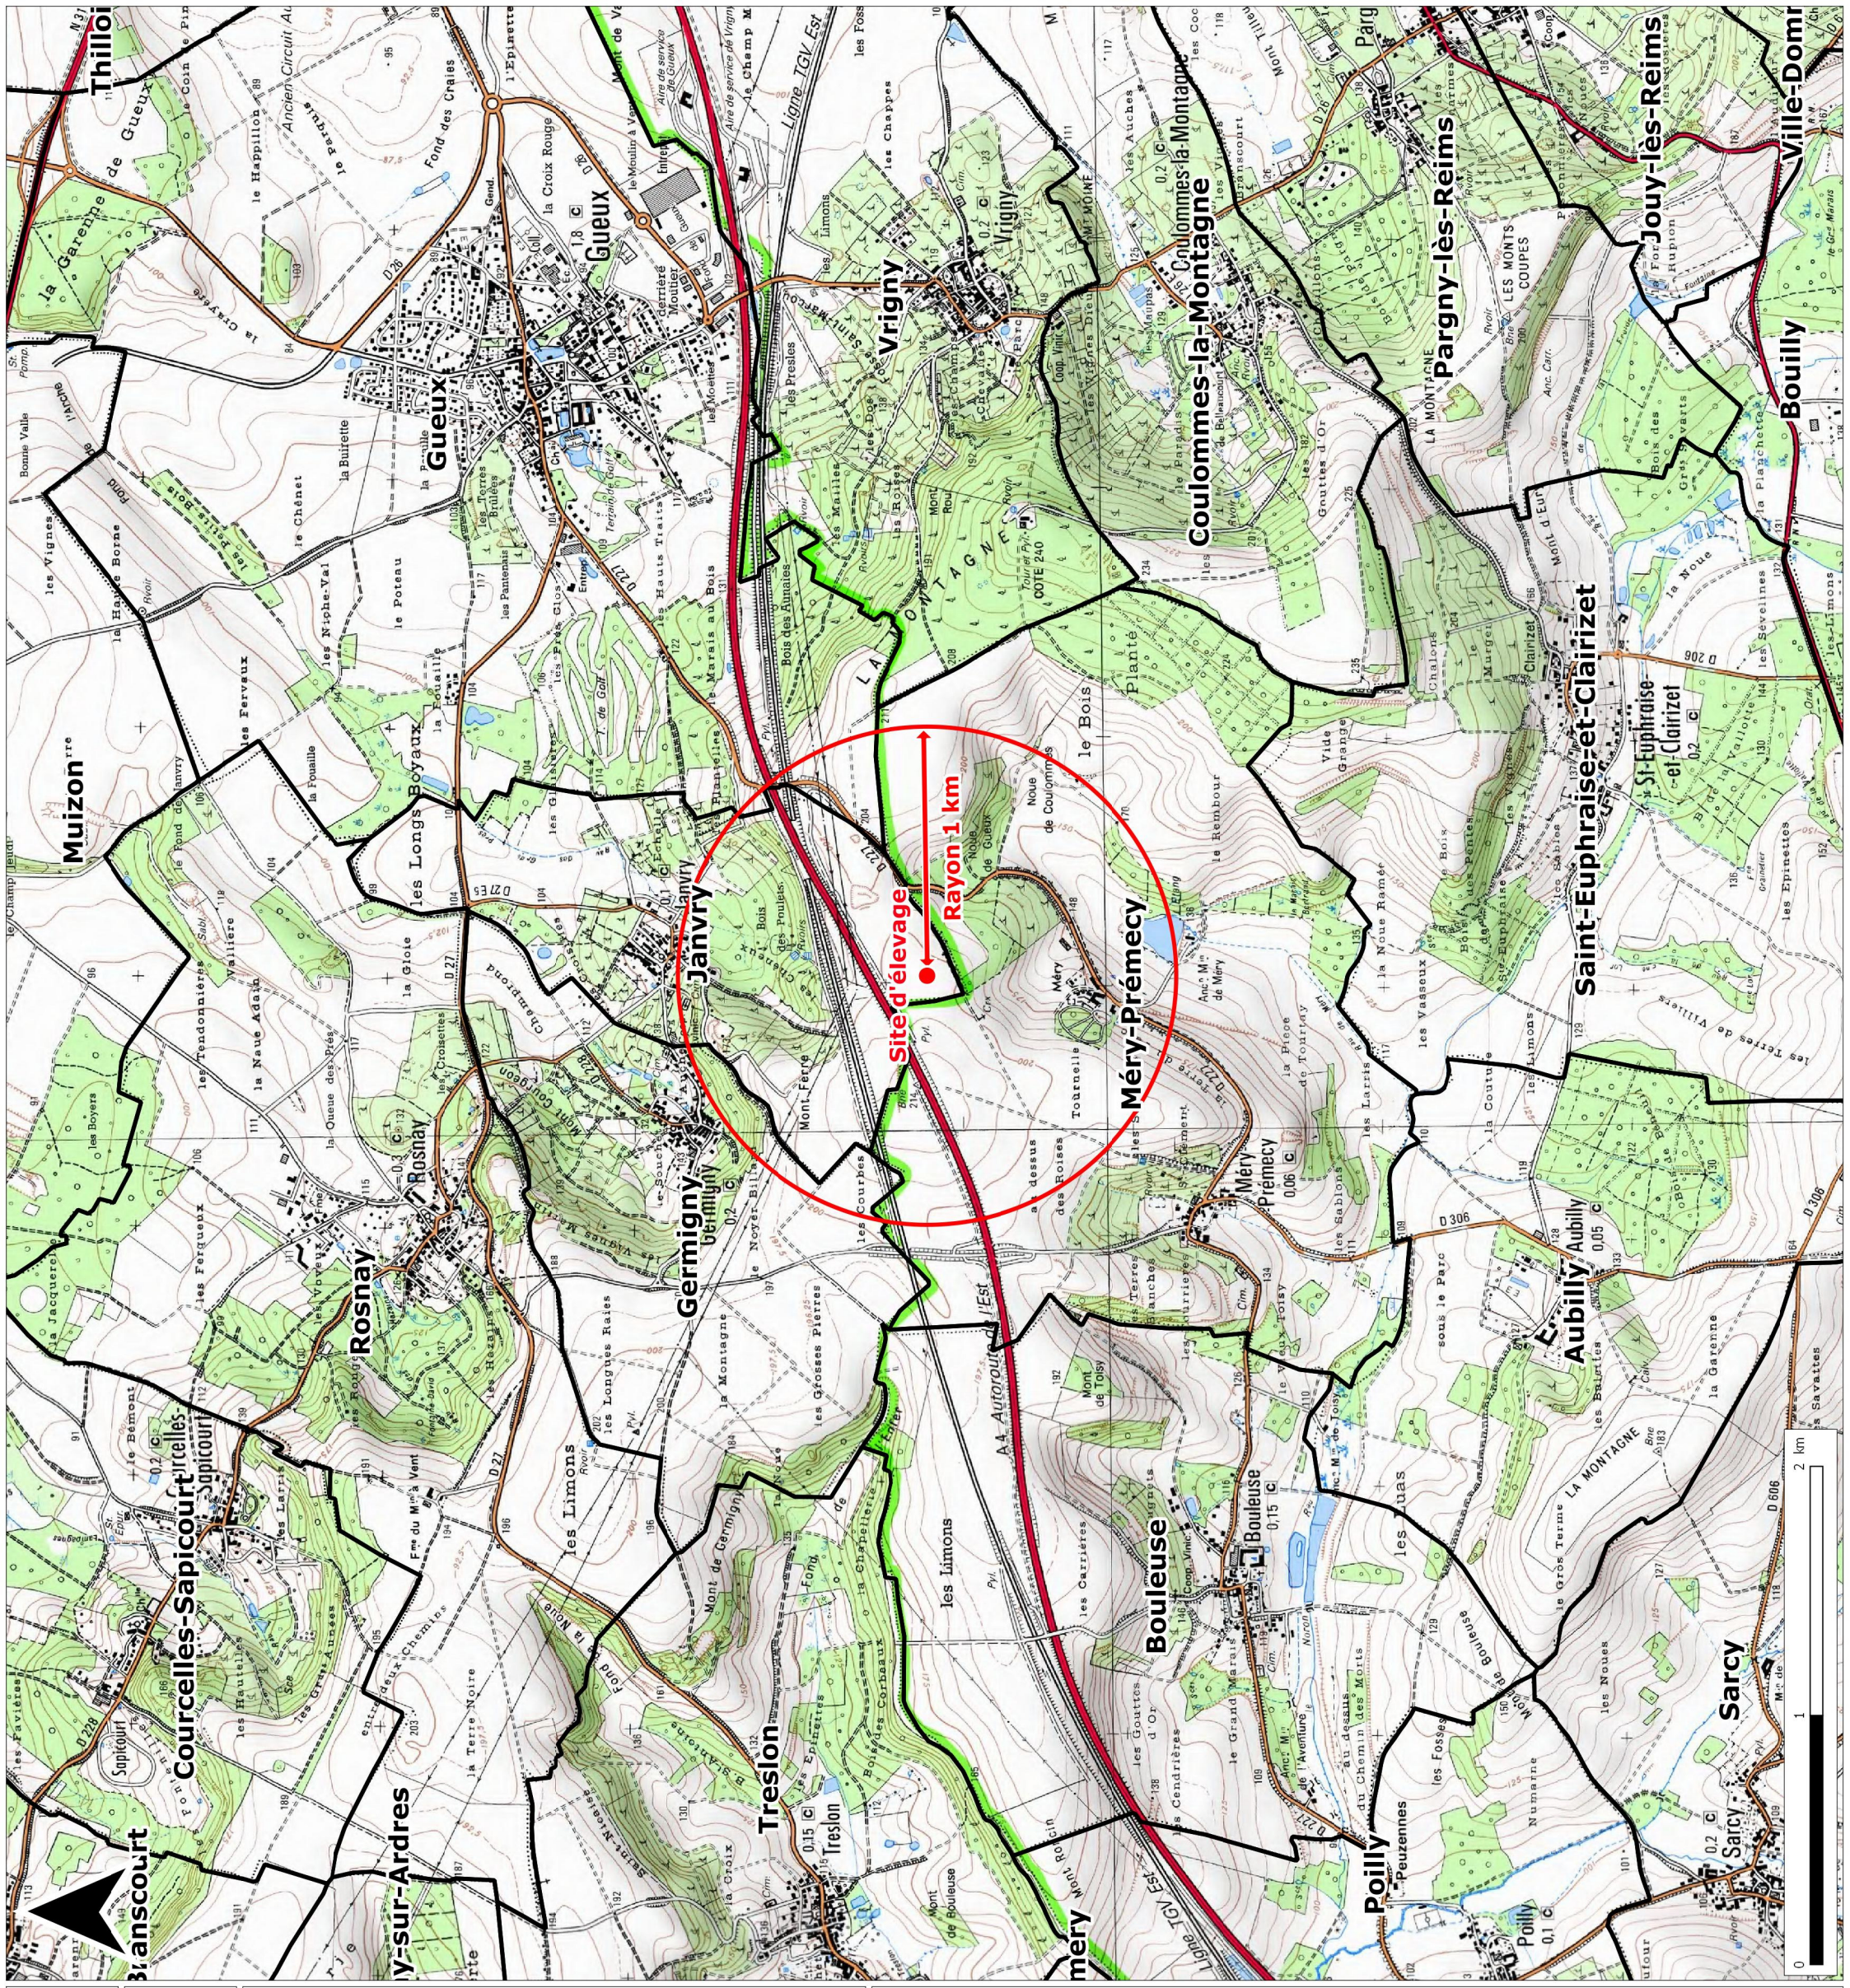

EARL DE MERY

LOCALISATION DU SITE D'ELEVAGE

Légende :

- site

Source : IGN Scan 25 2013

Dossier : S:\Cartes MapInfo\Etude
collaborateurs\Etude
François\earl_de_mery\earl_de_mery.qgs

Référent : brissonj51d

Date : 01.04.2020